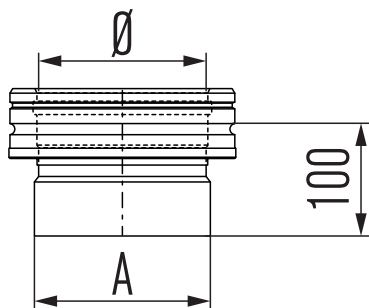

MFAGA

Adaptor, smooth increased (for negative pressure only)

Übergangsstück, glatt erweitert (ausschließlich Unterdruck)

Raccord simple paroi, lisse augmenté (uniquement pour dépression)

Aansluitstuk, glad vergroot (uitsluitend voor onderdruk)

\emptyset	130	150	180	200
A	135	155	185	205