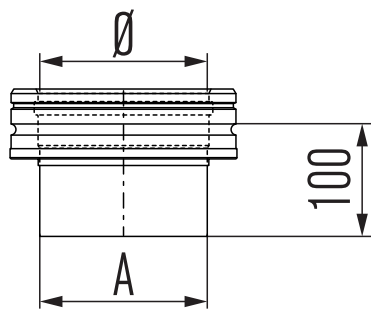

MFAG

Adaptor, smooth

Übergangsstück, glatt

Raccord simple paroi, lisse

Aansluitstuk, glad

Ø	130	150	180	200	250	300	350	400
A	129	149	179	199	249	299	349	399

METALOTERM
ONTOP