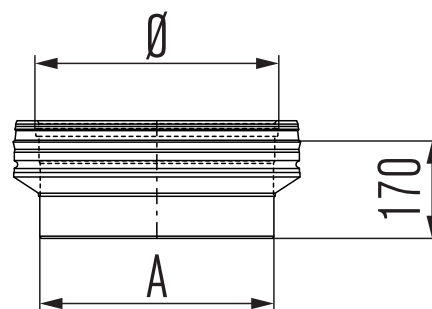

MFA 00

Adaptor, reducing, increasing
Übergangsstück, reduzierend, erweiterung
Raccord simple paroi réduit ou augmenté
Aansluitstuk verlopend

Ø	100	130	150	180	200	250	300	350	400		450	500	600
A	to be specified on order/bei Bestellung angeben/ à indiquer sur commande/bij bestelling aangeven												