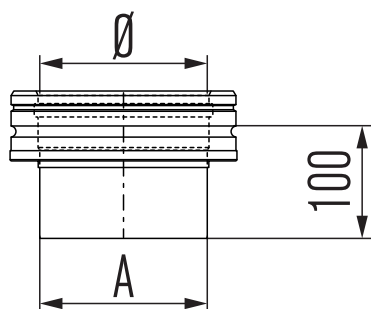

MFA 00

Adaptor, reducing, increasing
Übergangsstück, reduzierend, erweiterung
Raccord simple paroi réduit ou augmenté
Aansluitstuk verlopend

Ø	100	130	150	180	200	250	300	350	400		450	500	600
A	to be specified on order/bei Bestellung angeben/ à indiquer sur commande/bij bestelling aangeven												