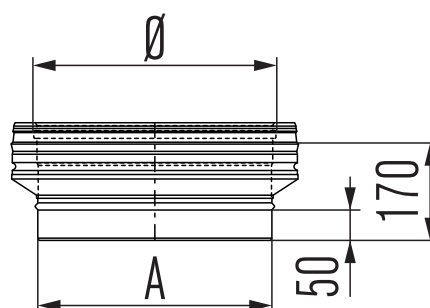

MFA

Adaptor

Übergangsstück

Raccord simple paroi

Aansluitstuk

Ø	100	130	150	180	200	250	300	350	400	450	500	600
A	100	130	150	180	200	250	300	350	400	450	500	600

METALOTERM
ONTOP