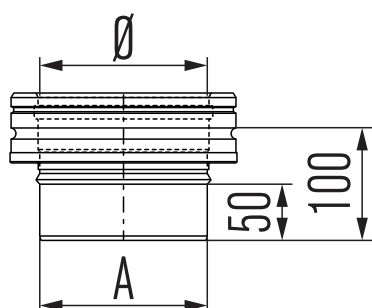

MFA

Adaptor

Übergangsstück

Raccord simple paroi

Aansluitstuk

Ø	100	130	150	180	200	250	300	350	400	450	500	600
A	100	130	150	180	200	250	300	350	400	450	500	600

METALOTERM
ONTOP