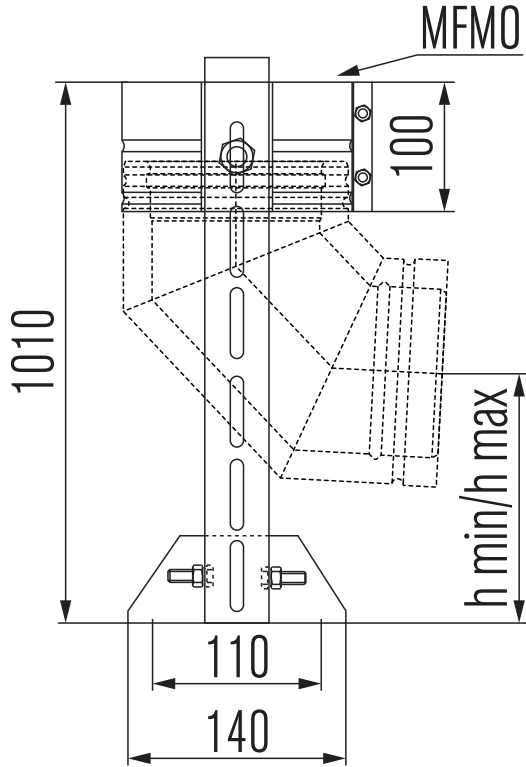

# MFBTS

Elbow support (incl. MFMO)

Bogenstütze (inkl. MFMO)

Support de coude (incl. MFMO)

Bochtenstein (inkl. MFMO)

Ø	130	150	180	200	250	350
D	180	200	230	250	300	400
h min	100	110	125	135	160	210
h max	750	735	725	710	690	630