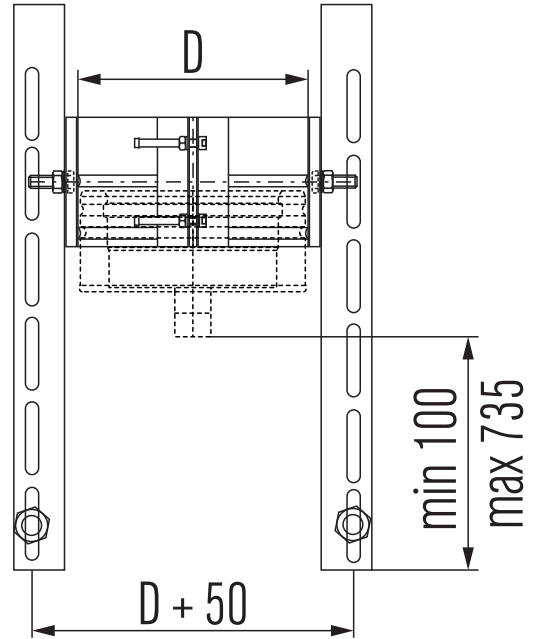

# MFBTS

Elbow support (incl. MFMO)

Bogenstütze (inkl. MFMO)

Support de coude (incl. MFMO)

Bochtenstein (inkl. MFMO)

Ø	130	150	180	200	250	350
D	180	200	230	250	300	400
h min	100	110	125	135	160	210
h max	750	735	725	710	690	630