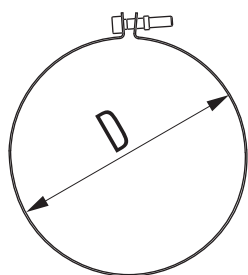

ATPH

Ceiling hanger

Deckenaufhängung

Bride de suspension (plafond)

Plafondhanger

Ø	130	150	180	200	250
D	205	225	255	275	325