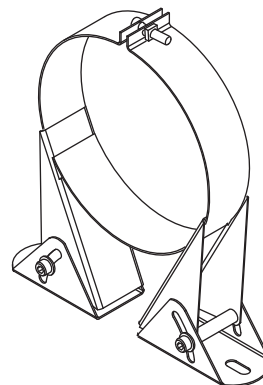

## ATMB3

WALL/CORNER BAND ADJUSTABLE

GEBÄUDEABSPANNBAND FÜR ECKBEFESTIGUNG VERSTELLBAR

BRIDE MURALE D'ANGLE RÉGLABLE

MUURBEUGEL WAND/HOEK VERSTELBAAR

Ø	130	150	180	200	250
D	205	225	255	275	325

**METALOTERM**  
ONTOP