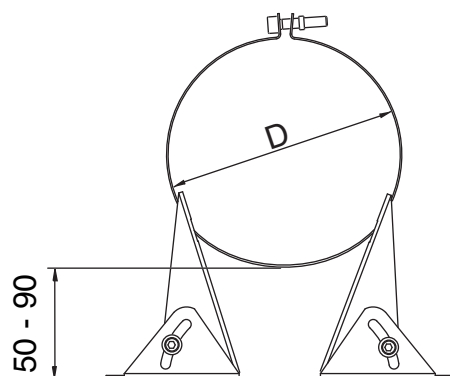

## ATMB3

WALL/CORNER BAND ADJUSTABLE

GEBÄUDEABSPANNBAND FÜR ECKBEFESTIGUNG VERSTELLBAR

BRIDE MURALE D'ANGLE RÉGLABLE

MUURBEUGEL WAND/HOEK VERSTELBAAR

Ø	130	150	180	200	250
D	205	225	255	275	325

**METALOTERM**  
ONTOP