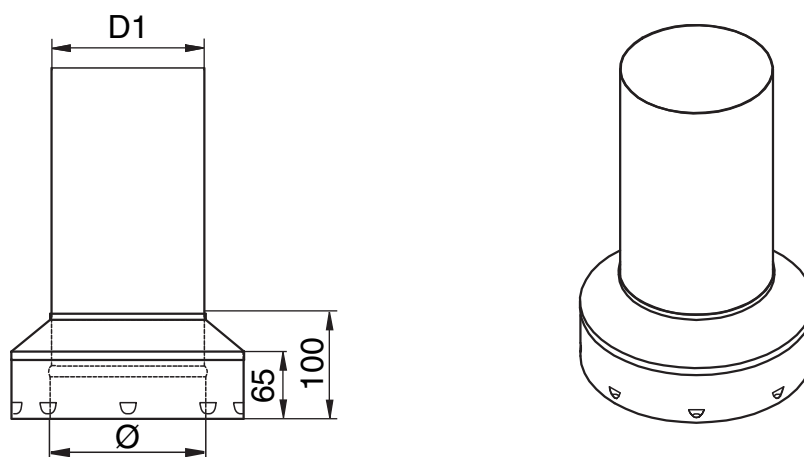

ATAC 00

COUNTER ADAPTER
ÜBERGANGSSTÜCK CONTRA
RACCORD SIMPLE PAROI INVERSÉ
AANSLUITSTUK

Ø 130 150 180 200 250

D1 to be specified on order / bei Bestellung angeben /
être indiqué sur commande / bij bestelling aangeven