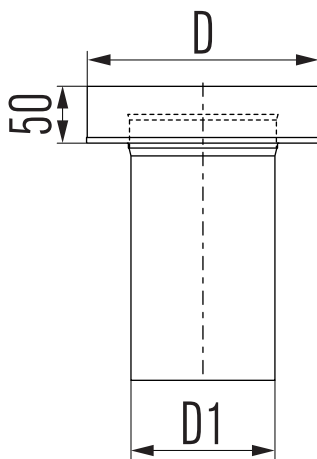

ATA 00

Adaptor

Übergangsstück

Raccord simple paroi

Aansluitstuk

Ø	130	150	180	200	250	300		350	400
D	207	227	257	277	327	377		427	477
D1	to be specified on order/bei Bestellung angeben/être indiqué sur commande/bij bestelling aangeven								