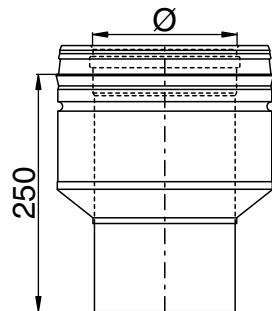

## ADAS

ADAPTOR WITHOUT FLANGE

ÜBERGANGSSTÜCK OHNE FLANSCH

RACCORD SIMPLE PAROI SANS BRIDE

AANSLUITSTUK ZONDER FLENS

Ø 130 150 180 200 250 300 350 400 450 500 600

**METALOTERM**  
ONTOP