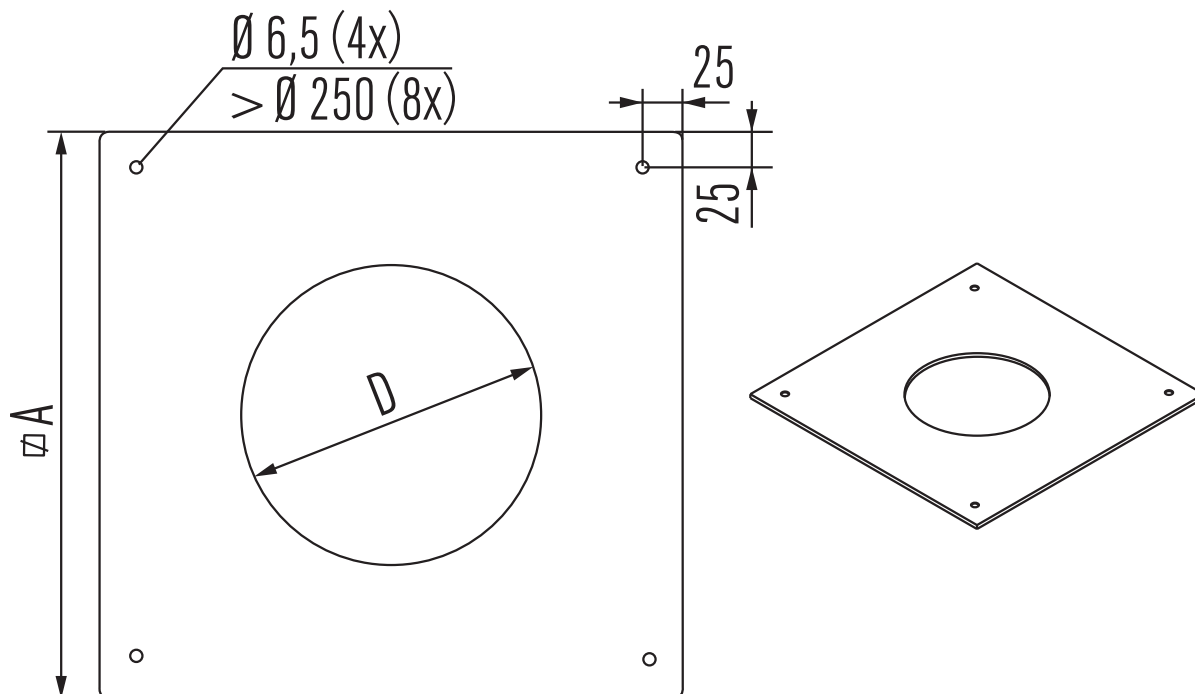

UEMP

Wall cover

Mauerblende

Plaque de finition

Muurplaat

\varnothing	100	130	150	180	200	250	300	350	400
A	350	380	400	430	450	500	550	600	650
D	155	185	205	235	255	305	355	405	455

METALOTERM
ONTOP