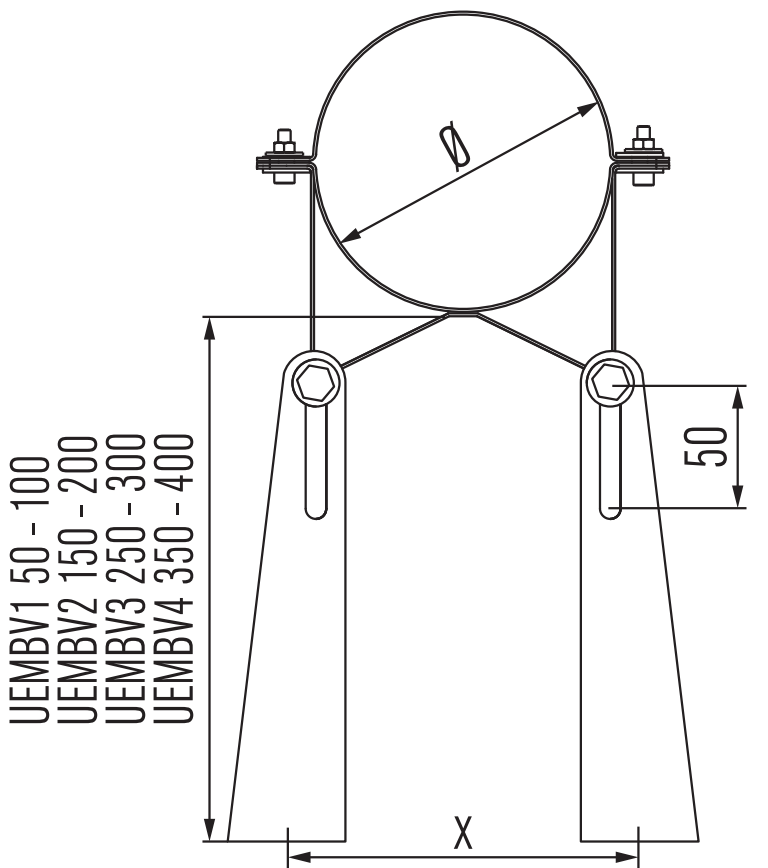

UEMBV1/2/3/4

Wall band adjustable

Gebäudeabspannband verstellbar

Bride murale réglable

Muurbeugel verstelbaar

Ø	100	130	150	180	200	250
X	188	218	238	268	288	338

METALOTERM
ONTOP