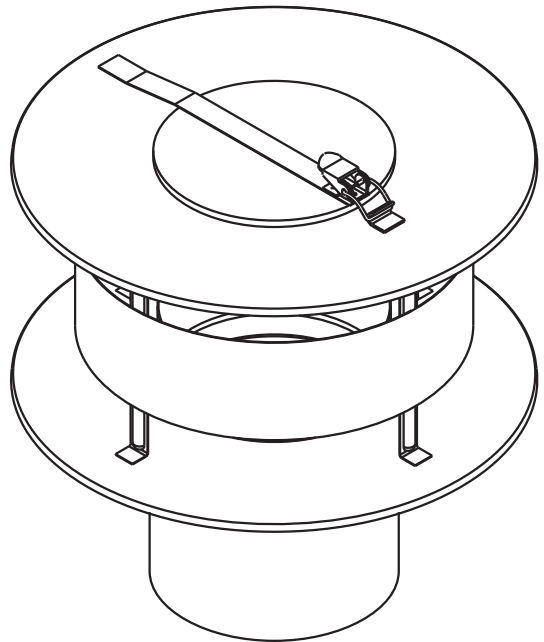

UEKR

All weather cap with inspection

Regenhaube mit Windabweiser und Reinigungsöffnung

Chapeau avec trappe de ramonage

Trekkende kap met veegopening

Ø	80	100	130	150	180	200	250
A	180	220	290	330	400	440	550
B	95	110	145	170	200	220	275
D	77	97	110	127	147	177	197
H	120	150	190	210	270	300	380

METALOTERM
ONTOP