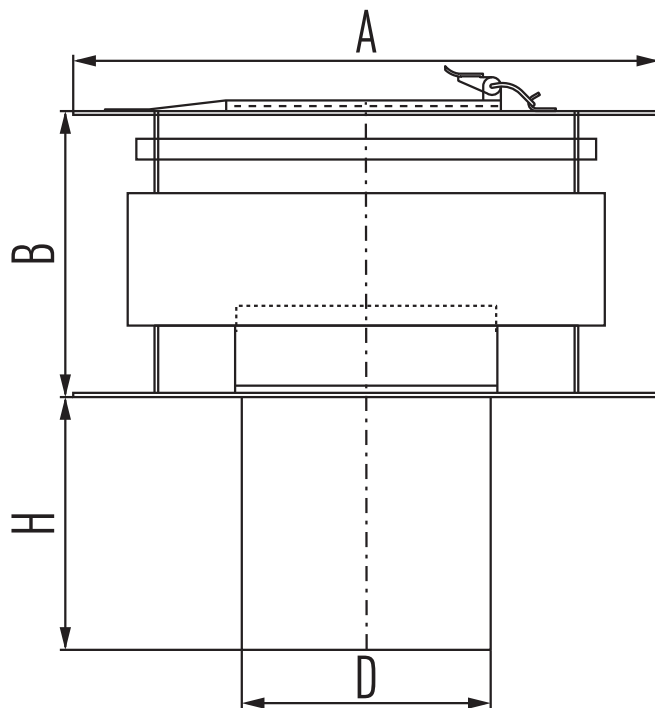

UEKR

All weather cap with inspection

Regenhaube mit Windabweiser und Reinigungsöffnung

Chapeau avec trappe de ramonage

Trekkende kap met veegopening

Ø	80	100	130	150	180	200	250
A	180	220	290	330	400	440	550
B	95	110	145	170	200	220	275
D	77	97	110	127	147	177	197
H	120	150	190	210	270	300	380