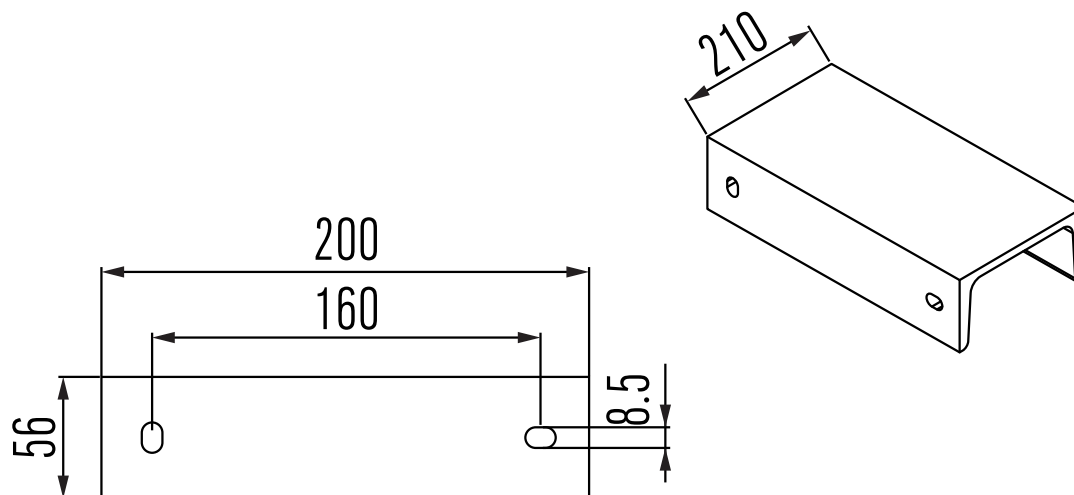

## MEU2

Support profile  
Unterfütterung  
Pice de support  
U profil

Ø 80 100 113 130 150 180 200 250 300 350 400

**METALOTERM**  
ONTOP