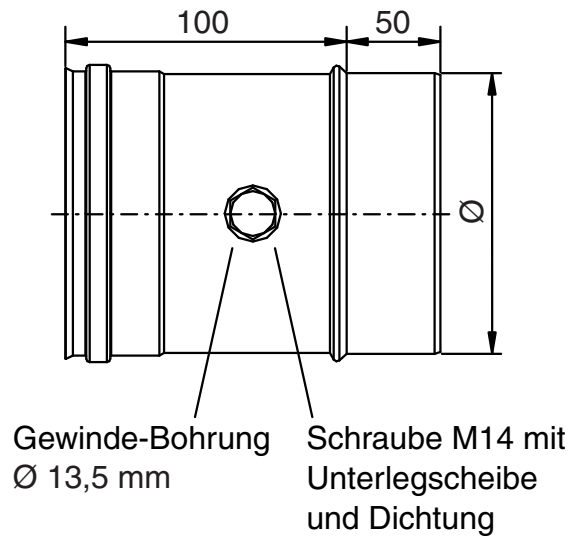

MEME

LÄNGENELEMENT MIT MEßÖFFNUNG

Ø 80 100 113 130 150 180 200 250 300 350 400 450 500 600