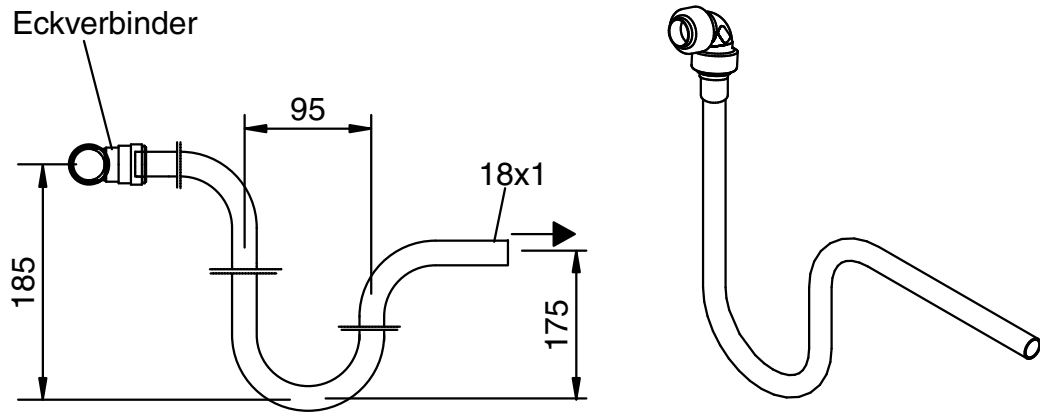

MEGV

GERUCHSVERSCHLUß MIT ECKVERBINDER UND HALTESCHELLE

Ø 80 100 113 130 150 180 200 250 300 350 400 450 500 600