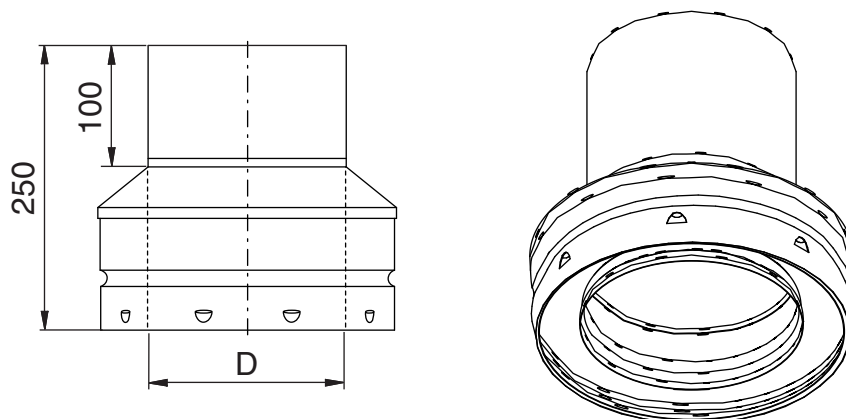

ADASC

COUNTER ADAPTOR

ÜBERGANGSSTÜCK CONTRA

RACCORD SIMPLE PAROI INVERSÉ

AANSLUITSTUK CONTRA

Ø	130	150	180	200	250	300	350	400	450	500	600
D	129	149	179	199	249	299	349	399	449	499	599