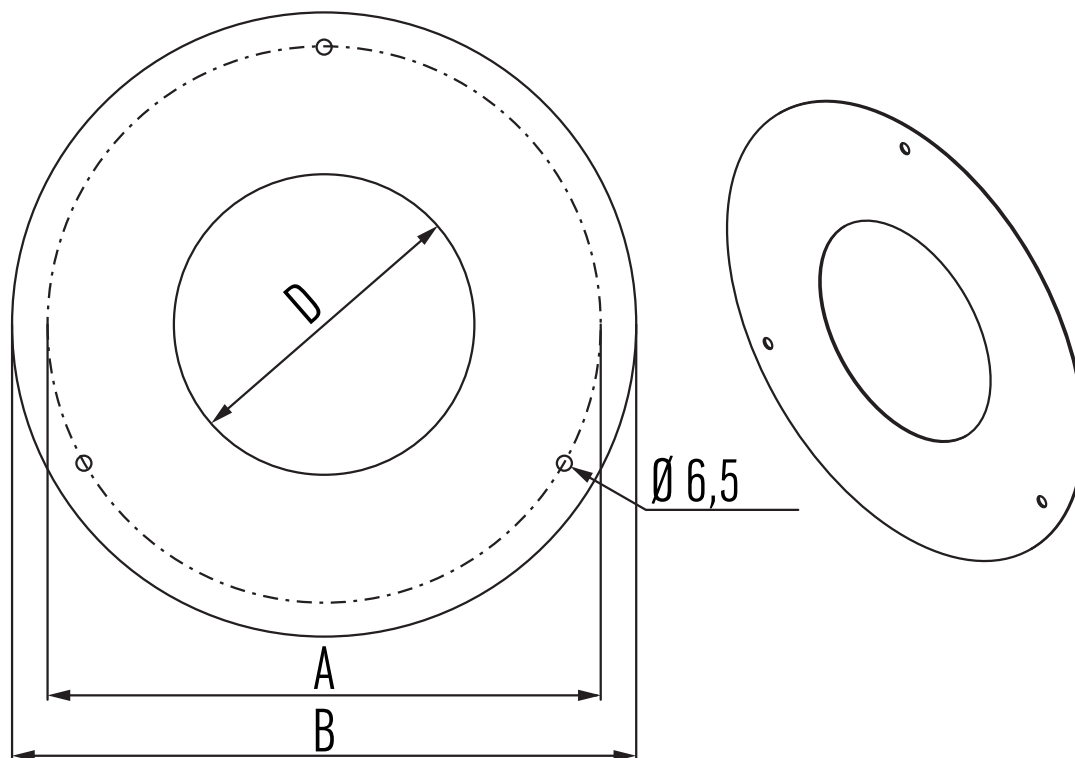

# USR

Rosette smooth  
Abdeckring glatt  
Rosace de propreté  
Rozet glad

Ø	100	130
D	154	204
B	290	340
A	270	320

**METALOTERM**  
ONTOP