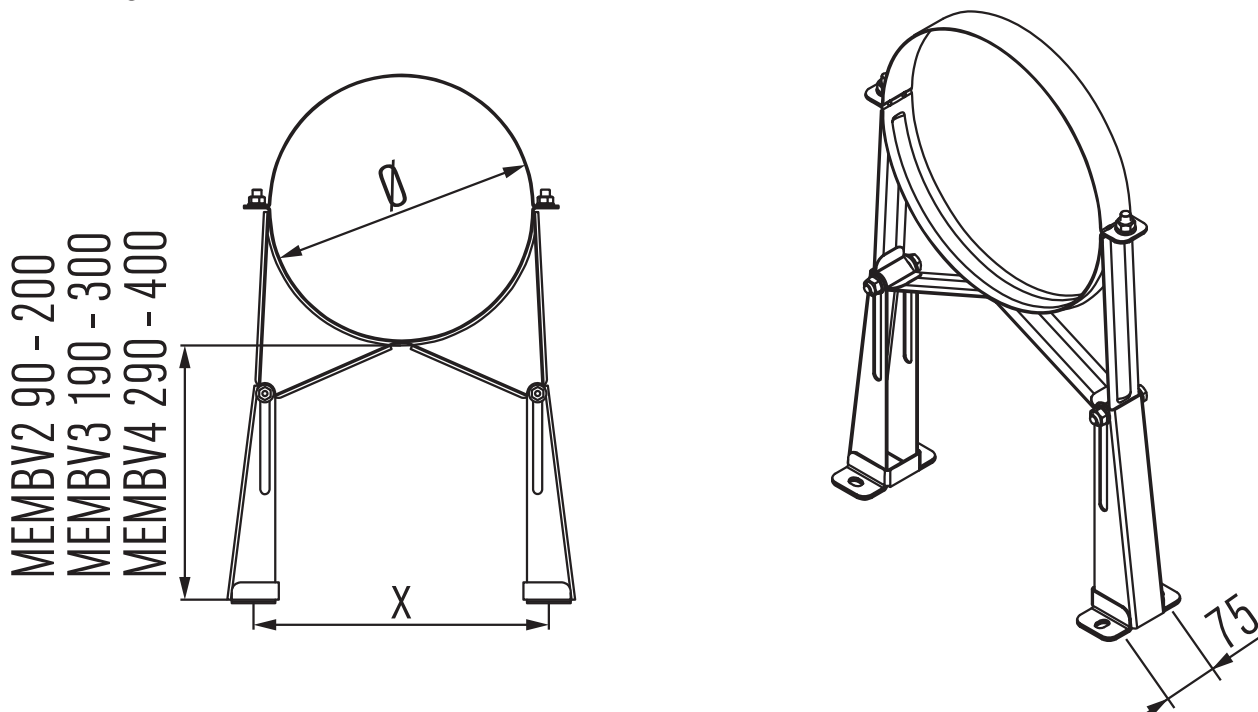

MEMBV2/3/4

Wall band adjustable

Gebäudeabspannband verstellbar

Bride murale réglable

Muurbeugel verstelbaar

Ø	150	180	200	250	300	350	400
X	180	210	230	280	330	380	430

METALOTERM
ONTOP