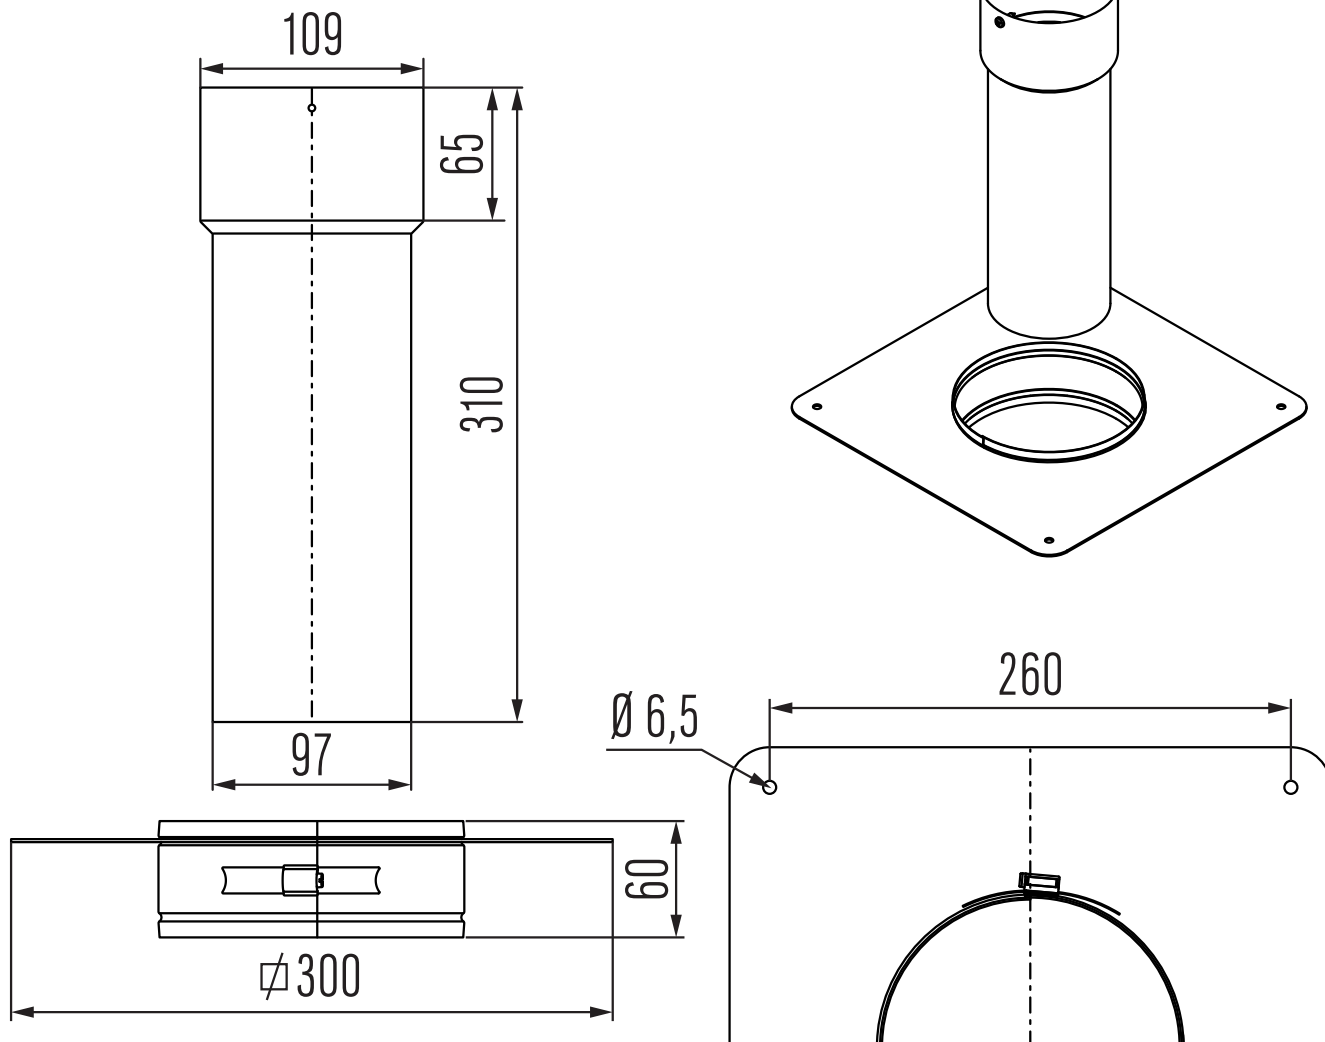

USSAN2 10

Renovation set bottom

Sanierungsset unten

Côté inférieur du kit de rénovation

Onderkant saneringsset

METALOTERM
ONTOP