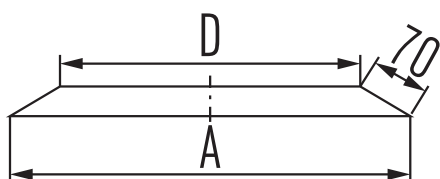

USSR

Storm collar
Regenabweiser
Collet de solin
Stormkraag

Ø	100	130
D	150	200
A	275	325

METALOTERM
ONTOP