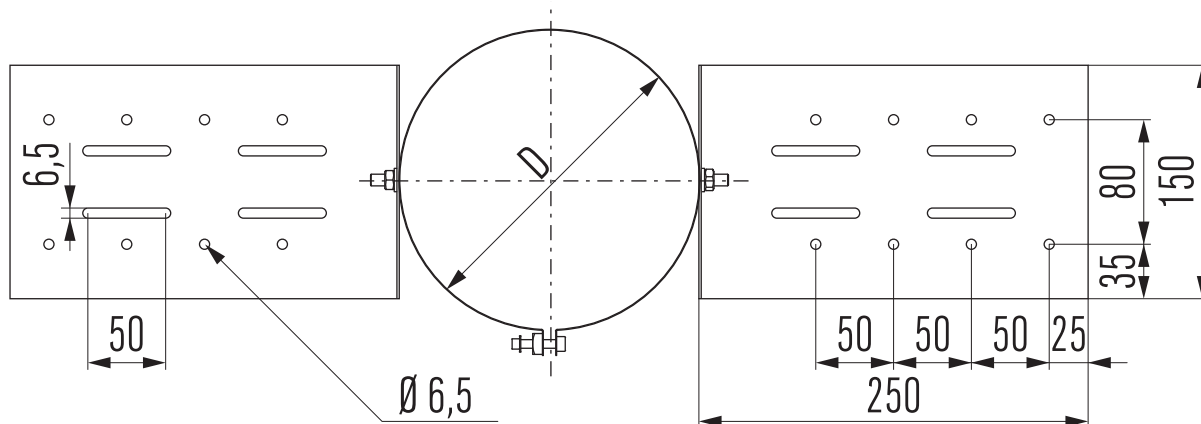

# USDQ

Roof support

Dachkonsole

Support au toit

Dakondersteuning

Ø	100	130
D	150	200