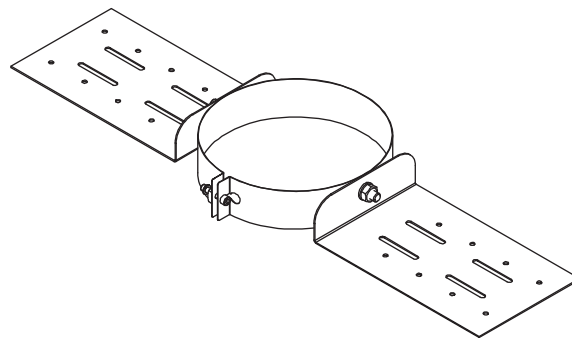

# USDQ

Roof support

Dachkonsole

Support au toit

Dakondersteuning

Ø	100	130
D	150	200