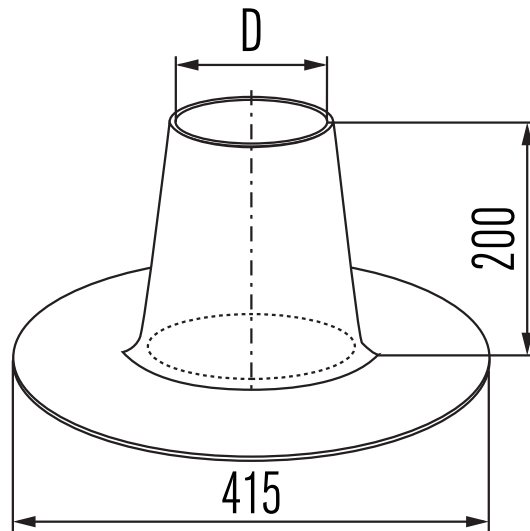

## USDPAL

Flat roof flashing aluminium

Dachdurchführung Flachdach Aluminium

Solin de toit plat aluminium

Dakplaat plat dak aluminium

Ø	100	130
D	155	205

**METALOTERM**  
ONTOP