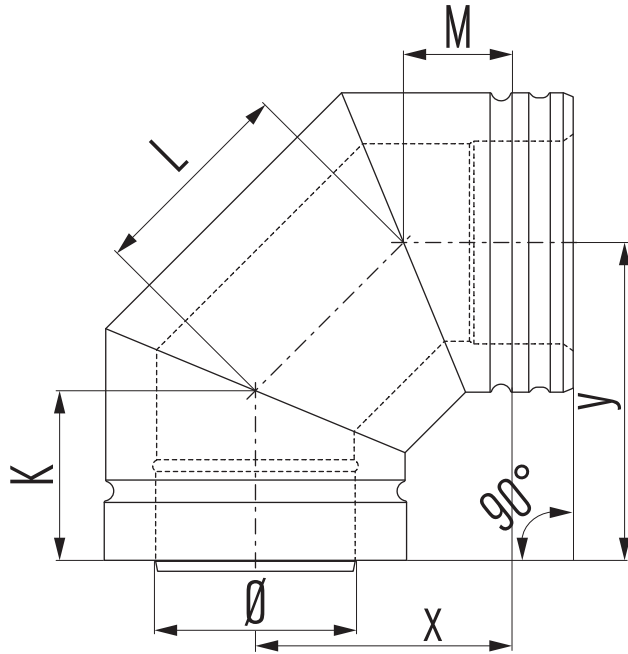

USB 90

Elbow 90°

Bogen 90°

Coude 90°

Bocht 90°

| | | |
|---|-----|-----|
| Ø | 100 | 130 |
| K | 85 | 95 |
| L | 105 | 125 |
| M | 55 | 65 |
| X | 130 | 155 |
| Y | 160 | 185 |