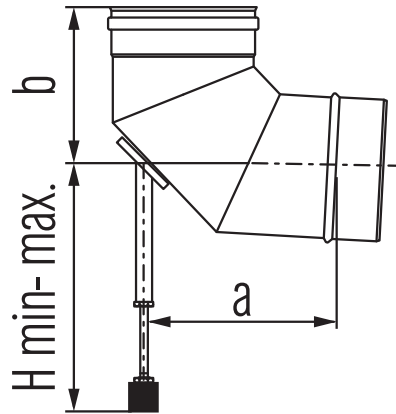

MEBBS

Support with elbow 87°

Bogenstütze mit Bogen 87°

Support avec coude 87°

Bochtsteun met bocht 87°

Ø	200	250	300	350	400
Hmin	210	210	210	210	210
Hmax	235	235	235	235	235
a	165	180	275	275	295
b	215	230	230	290	345