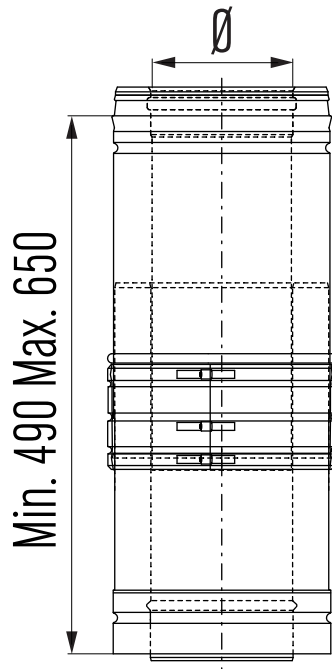

ADPP

Adjustable Length

Längenausgleichelement

Longueur ajustable

Paspipj

\emptyset 130 150 180 200 250 300 350 400 450 500 600