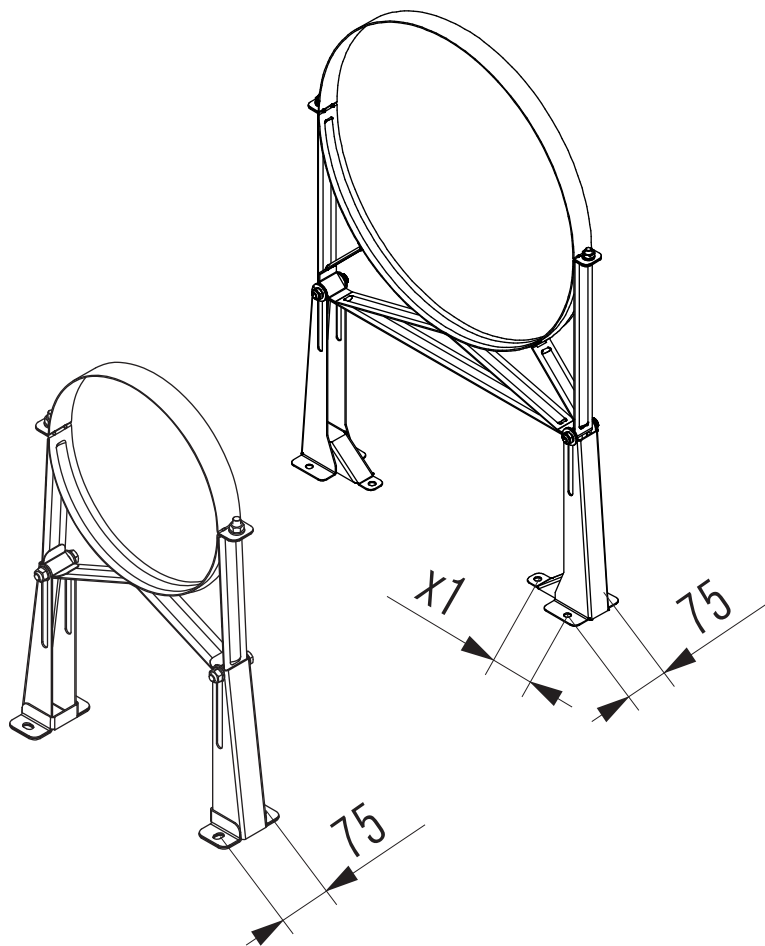

ADMBV2/3/4

Wall band adjustable

Gebäudeabspannband verstellbar

Bride murale réglable

Muurbeugel verstelbaar

ADMBV2 90 - 200
ADMBV3 190 - 300
ADMBV4 290 - 400

ADMBV2/3/4

∅		130	150	180	200	250	300	350	400	450	500	600
D		205	225	255	275	325	375	425	475	525	575	675
x		235	255	285	305	355	405	455	505	535	585	685
x1	ADMBV2	-	-	-	-	-	-	-	-	-	70	70
	ADMBV3	-	-	-	-	-	-	-	-	-	110	110
	ADMBV4	-	-	-	-	-	-	-	-	-	105	105