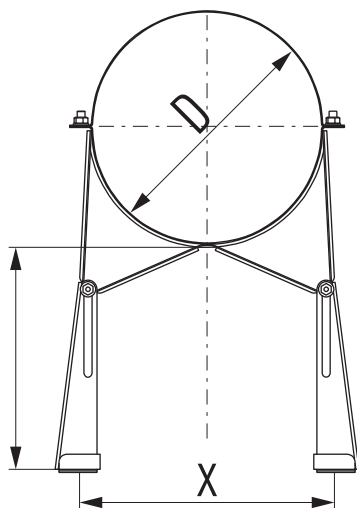

ADMBV2/3/4

Wall band adjustable

Gebäudeabspannband verstellbar

Bride murale réglable

Muurbeugel verstelbaar

ADMBV2 90 - 200
ADMBV3 190 - 300
ADMBV4 290 - 400

ADMBV2/3/4

∅		130	150	180	200	250	300	350	400	450	500	600
D		205	225	255	275	325	375	425	475	525	575	675
x		235	255	285	305	355	405	455	505	535	585	685
x1	ADMBV2	-	-	-	-	-	-	-	-	-	70	70
	ADMBV3	-	-	-	-	-	-	-	-	-	110	110
	ADMBV4	-	-	-	-	-	-	-	-	-	105	105