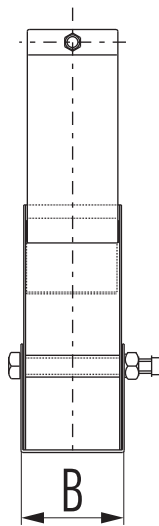

ADMB

Wall band adjustable
 Gebäudeabspannband verstellbar
 Bride murale réglable
 Muurbeugel verstelbaar

Ø 300, 350, 400, 450

Ø 500, 600

Ø	130	150	180	200	250	300	350	400	450	500	600
D	205	225	255	275	325	375	425	475	525	575	675
A	160	160	160	160	160	360	360	360	360	510	510
B	55	55	55	55	55	60	60	60	60	60	60
H	50-90	50-90	50-90	50-90	50-90	50-90	50-90	50-90	50-90	50-90	50-90