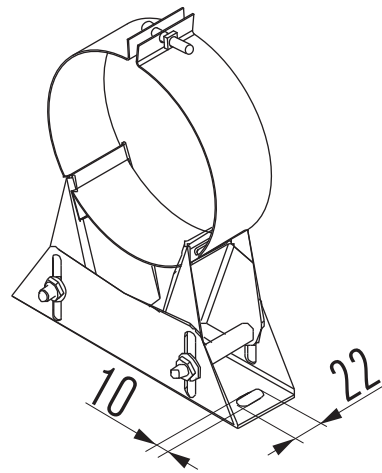

ADMB

Wall band adjustable
 Gebäudeabspannband verstellbar
 Bride murale réglable
 Muurbeugel verstelbaar

Ø 300, 350, 400, 450

Ø 500, 600

Ø	130	150	180	200	250	300	350	400	450	500	600
D	205	225	255	275	325	375	425	475	525	575	675
A	160	160	160	160	160	360	360	360	360	510	510
B	55	55	55	55	55	60	60	60	60	60	60
H	50-90	50-90	50-90	50-90	50-90	50-90	50-90	50-90	50-90	50-90	50-90