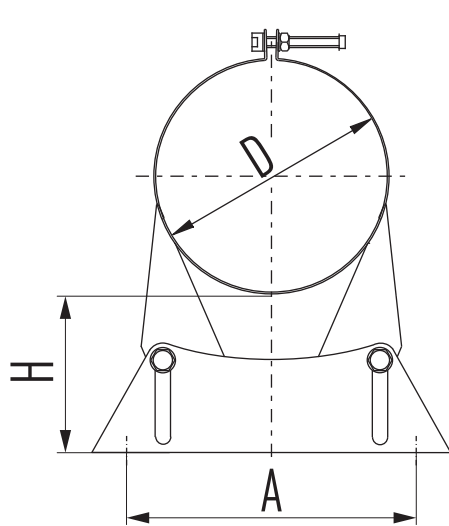

ADMB

Wall band adjustable
 Gebäudeabspannband verstellbar
 Bride murale réglable
 Muurbeugel verstelbaar

Ø 300, 350, 400, 450

Ø 500, 600

Ø	130	150	180	200	250	300	350	400	450	500	600
D	205	225	255	275	325	375	425	475	525	575	675
A	160	160	160	160	160	360	360	360	360	510	510
B	55	55	55	55	55	60	60	60	60	60	60
H	50-90	50-90	50-90	50-90	50-90	50-90	50-90	50-90	50-90	50-90	50-90