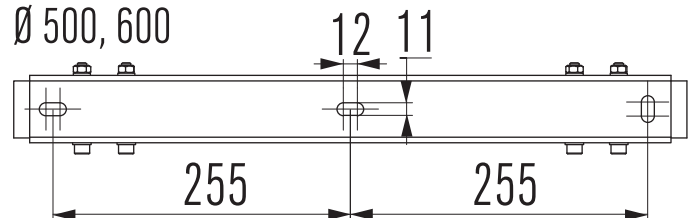

ADMB

Wall band adjustable
 Gebäudeabspannband verstellbar
 Bride murale réglable
 Muurbeugel verstelbaar

Ø 300, 350, 400, 450

Ø 500, 600

Ø	130	150	180	200	250	300	350	400	450	500	600
D	205	225	255	275	325	375	425	475	525	575	675
A	160	160	160	160	160	360	360	360	360	510	510
B	55	55	55	55	55	60	60	60	60	60	60
H	50-90	50-90	50-90	50-90	50-90	50-90	50-90	50-90	50-90	50-90	50-90