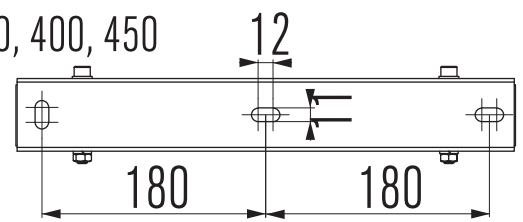

ADMB

Wall band adjustable
 Gebäudeabspannband verstellbar
 Bride murale réglable
 Muurbeugel verstelbaar

Ø 300, 350, 400, 450

Ø 500, 600

Ø	130	150	180	200	250	300	350	400	450	500	600
D	205	225	255	275	325	375	425	475	525	575	675
A	160	160	160	160	160	360	360	360	360	510	510
B	55	55	55	55	55	60	60	60	60	60	60
H	50-90	50-90	50-90	50-90	50-90	50-90	50-90	50-90	50-90	50-90	50-90