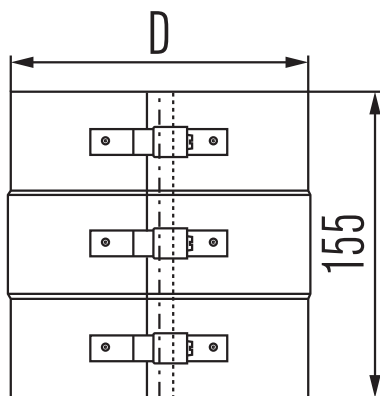

UESK

Reinforced locking band

Statisches Klemmband

Bride de sécurité renforcée

Statische Klemmband

Ø	80	100	130	150	180	200	250
D	95	115	145	165	195	215	265

METALOTERM
ONTOP