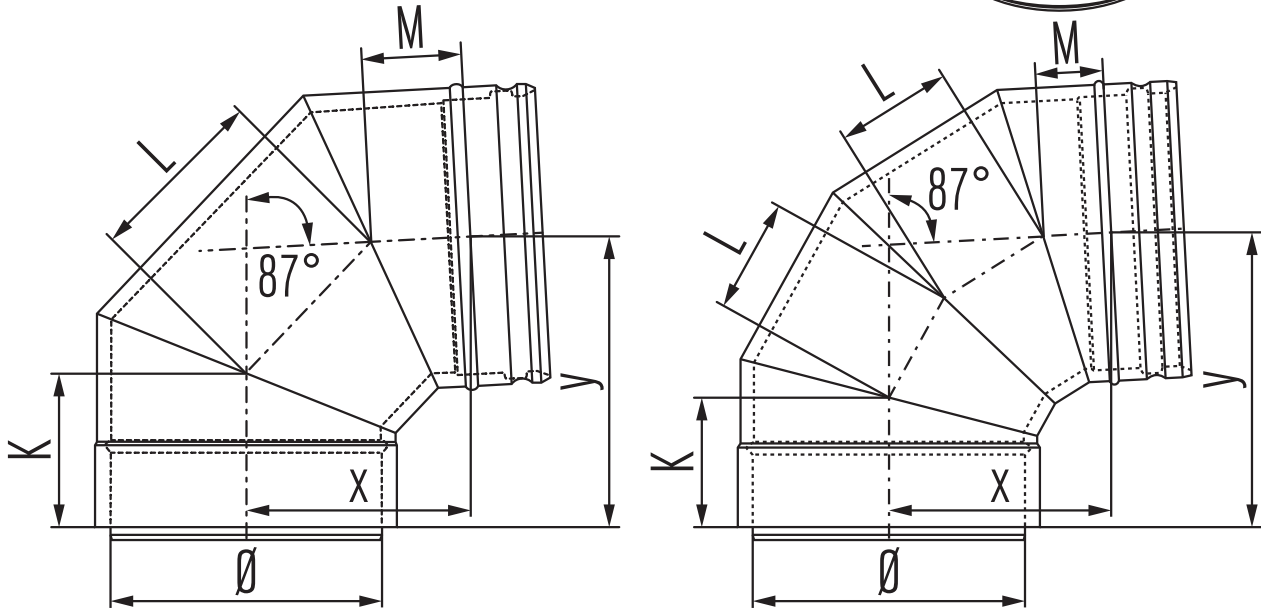

UEB 87

Elbow 87°

Bogen 87°

Coude 87°

Bocht 87°

Ø	80	100	130	150	180	200	250
K	75	80	85	90	85	85	95
L	75	80	90	100	75	80	95
M	40	45	50	55	50	50	60
x	90	100	110	125	150	155	185
y	130	140	150	165	190	200	230

METALOTERM
ONTOP