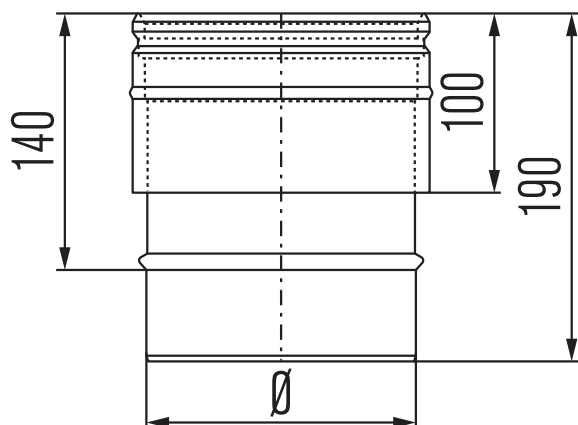

UEA

Adaptor ME-UE

Übergangsstück ME-UE

Raccord simple paroi ME-UE

Overgangsstuk ME-UE

\emptyset 80 100 130 150 180 200 250

METALOTERM
ONTOP