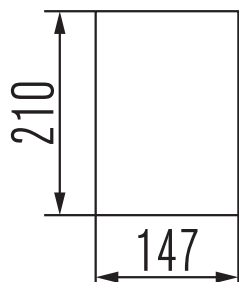

MEVRE 99

Extension casing (for use with MERE)

Verlängerungsstützen (für MERE)

Raccord de rallonge (pour MERE)

Verlenghuls (voor MERE)

METALOTERM
ONTOP