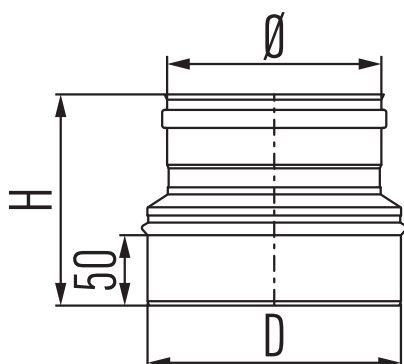

# MEVK

Reducer

Reduzierung

Réduction

Verkleiner

Ø	80	100	113	130	100	150	180	200	250	300
D	100	113	130	150	130	180	200	250	300	350
H	165	165	195	195	165	195	195	230	230	230

**METALOTERM**  
ONTOP