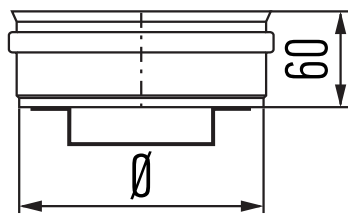

## METE

End cap for tee-piece

Verschlußdeckel mit Handgriff

Couvercle de té

Eindop t-stuk

$\emptyset$  80 100 113 130 150 180 200 250 300 350 400

**METALOTERM**  
ONTOP