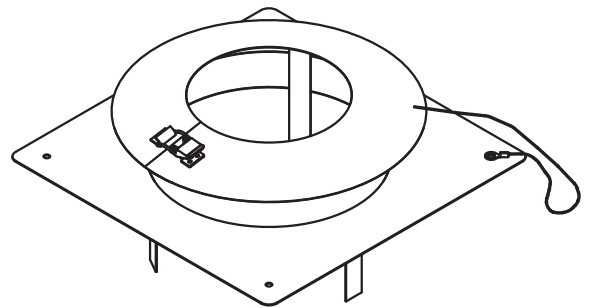

MESAD

Shaft cover plate with ventilation

Schachtabdeckung mit Regenabweiser

Plaque d'étanchéité et d'aération

Schachtafdekplaat

Pokrywa komina z wentylacją

Ø	80	100	113	130	150	180	200	250	300	350	400
A	335	335	335	335	335	425	425	425	665	665	665

METALOTERM
ONTOP