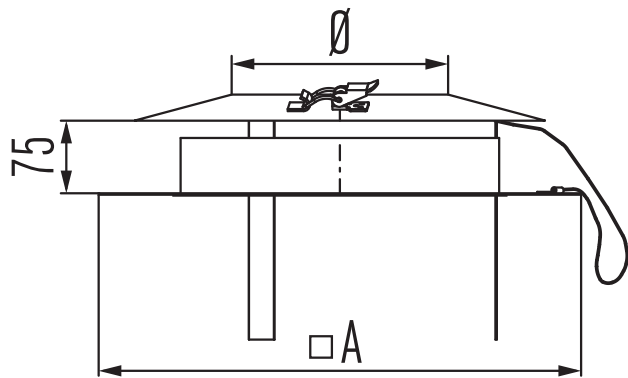

MESAD

Shaft cover plate with ventilation

Schachtabdeckung mit Regenabweiser

Plaque d'étanchéité et d'aération

Schachtafdekplaat

Pokrywa komina z wentylacją

Ø	80	100	113	130	150	180	200	250	300	350	400
A	335	335	335	335	335	425	425	425	665	665	665