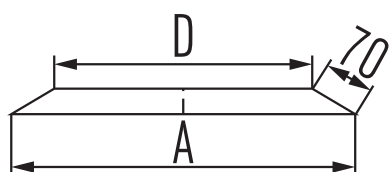

MES

Storm collar
Regenabweiser
Collet de solin
Stormkraag
Kołnierz burzowy

Ø	80	100	113	130	150	180	200	250	300	350	400
A	205	225	255	255	275	305	325	375	425	475	525

METALOTERM
ONTOP