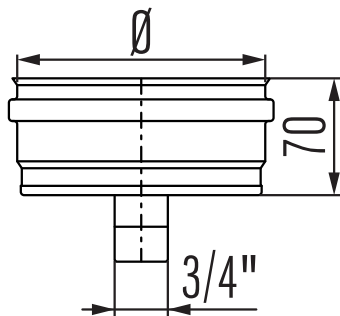

MERBK

Condensate collector with drain

Kondensatschale mit zentrischem Kondensatablauf

Bac suie avec purge

Condensaftap

Odskraplacz ze spustem kondensatu

Ø 80 100 130 150 180 200 250 300 350 400

METALOTERM
ONTOP