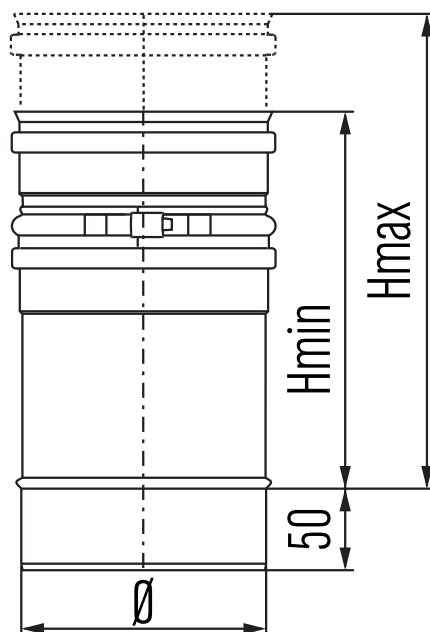

MEPP

Adjustable length

Längenausgleichselement

Longueur ajustable

Paspipj

Ø	80	100	113	130	150	180	200	250	300	350	400
Hmin	200	200	200	200	200	200	200	200	200	200	200
Hmax	300	300	300	300	300	300	300	300	300	300	300