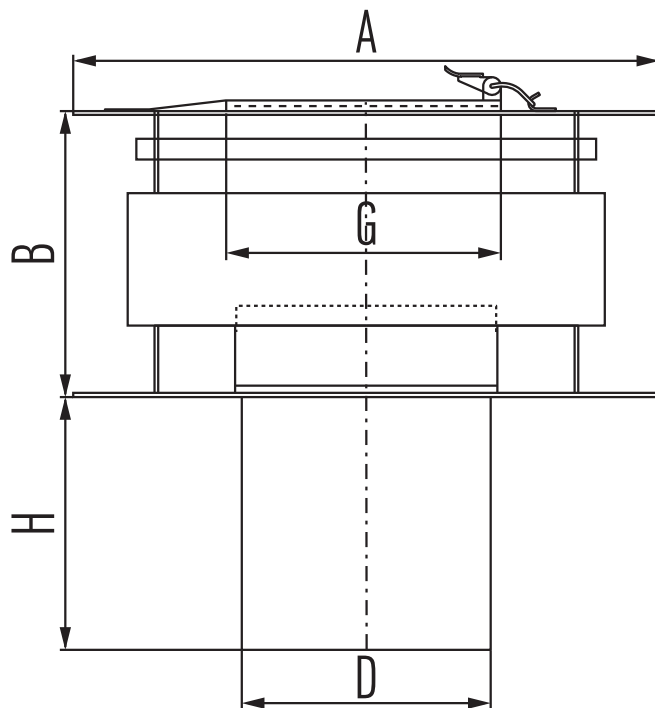

# MEKR

All weather cap with inspection

Regenhaube mit Windabweiser und Reinigungsöffnung

Chapeau avec trappe de ramonage

Trekkende kap met veegopening

Ø	80	100	113	130	150	180	200	250	300	350	400
A	175	220	285	285	330	395	440	550	660	770	880
B	90	110	145	145	165	200	220	275	330	385	440
D	78	98	110	127	147	177	197	247	297	347	397
H	120	150	165	195	210	270	300	375	450	525	600
G	80	100	115	130	150	180	200	250	250	250	250