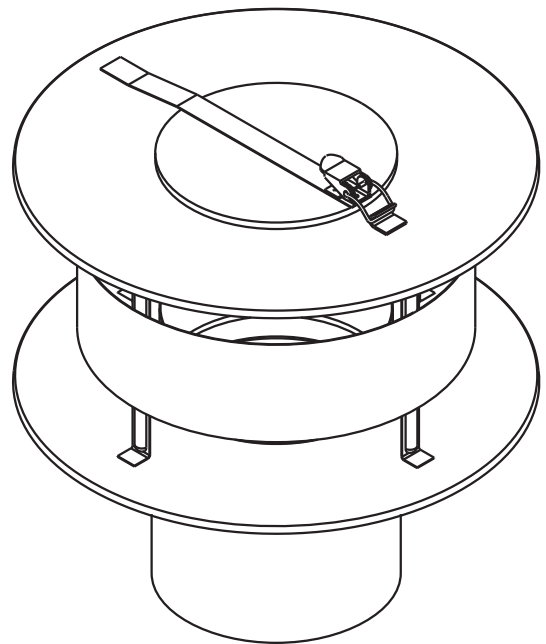

# MEKR

All weather cap with inspection

Regenhaube mit Windabweiser und Reinigungsöffnung

Chapeau avec trappe de ramonage

Trekkende kap met veegopening

Ø	80	100	113	130	150	180	200	250	300	350	400
A	175	220	285	285	330	395	440	550	660	770	880
B	90	110	145	145	165	200	220	275	330	385	440
D	78	98	110	127	147	177	197	247	297	347	397
H	120	150	165	195	210	270	300	375	450	525	600
G	80	100	115	130	150	180	200	250	250	250	250