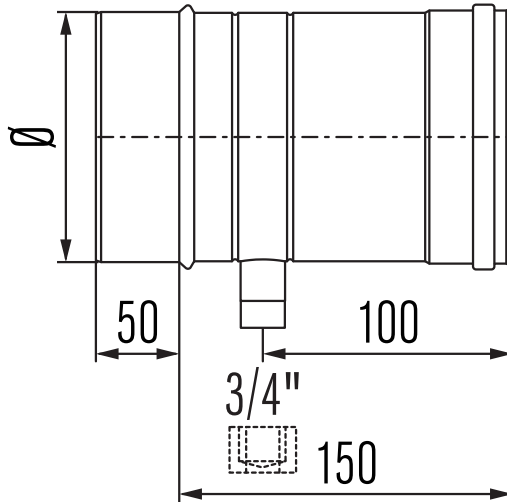

MEEM

Probe length and drain, horizontal
Meß-/Entwässerungselement, waagrecht
Élément de purge/prise de mesure, horizontal
Condens-/meetelement, horizontaal

\varnothing 80 100 113 130 150 180 200 250 300 350 400