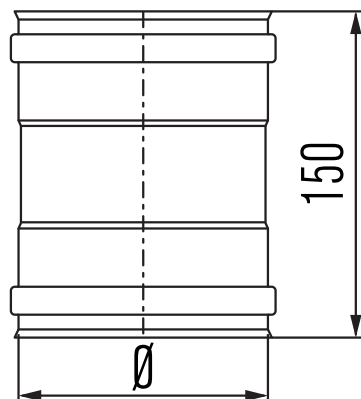

MEDM

Adaptor double female

Doppelmuffe

Manchon femelle/femelle

Dubbel manchet

\emptyset 80 100 113 130 150 180 200 250 300 350 400

METALOTERM
ONTOP