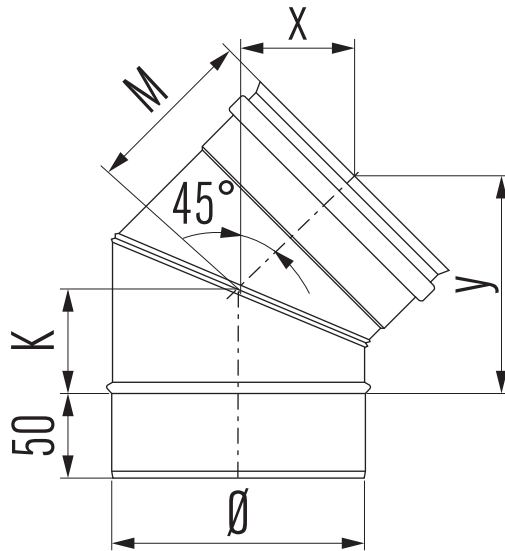

MEBV45

Elbow 45°, adjustable (for negative pressure only)

Bogen 45°, drehbar (ausschließlich Unterdruck)

Coude 45°, réglable (uniquement pour dépression)

Bocht 45°, verstelbaar (uitsluitend voor onderdruk)

Ø	113	130	150	180	200	250
K	50	55	55	65	70	80
M	95	100	105	110	110	125
x	65	70	75	80	80	90
y	115	125	130	140	145	170