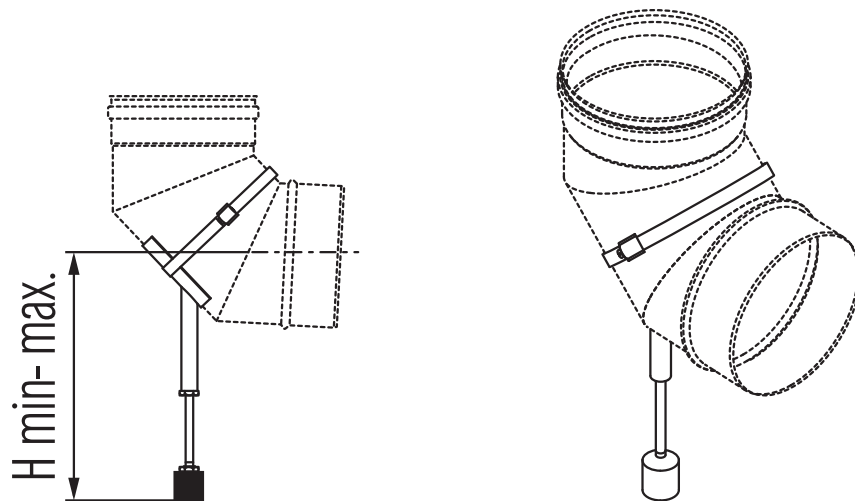

## MEBS

Support for elbow 87°  
Bogenstütze für Bogen 87°  
Support pour coude 87°  
Bochtsteun voor bocht 87°

Ø	80	100	113	130	150	180
Hmin	130	130	130	130	130	130
Hmax	200	200	200	200	200	200

**METALOTERM**  
ONTOP