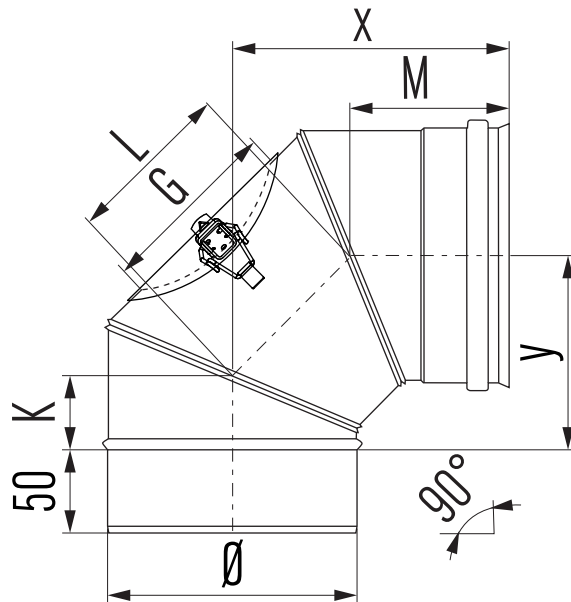

MEBIV 90

Elbow 90° with inspection cover, adjustable, negative pressure

Bogen 90° mit Inspektionsöffnung, drehbar, Unterdruck

Coude 90° avec trappe de visite, réglable, dépression

Inspectiebocht 90°, verstelbaar, onderdruk

Ø	130	150	180	200
G	80	100	140	140
K	50	50	60	70
L	75	85	110	120
M	100	100	110	120
x	155	160	190	205
y	105	110	140	155