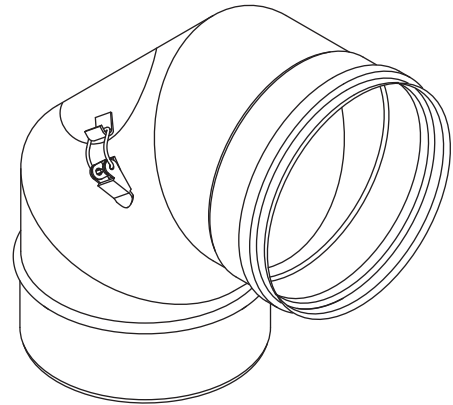

MEBIV 90

Elbow 90° with inspection cover, adjustable, negative pressure

Bogen 90° mit Inspektionsöffnung, drehbar, Unterdruck

Coude 90° avec trappe de visite, réglable, dépression

Inspectiebocht 90°, verstelbaar, onderdruk

Ø	130	150	180	200
G	80	100	140	140
K	50	50	60	70
L	75	85	110	120
M	100	100	110	120
x	155	160	190	205
y	105	110	140	155