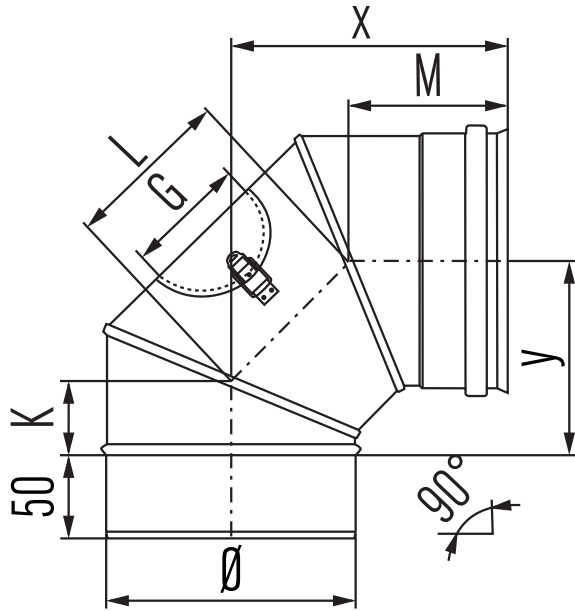

# MEBI 90

Elbow 90° with inspection cover  
 Bogen 90° mit Inspektionsöffnung  
 Coude 90° avec trappe de visite  
 Inspectiebocht 90°

Ø	80	100	113	130	150	180	200	250	300	350	400
G	65	100	100	130	140	140	140	180	180	180	240
K	35	40	40	45	50	55	60	70	95	95	105
L	100	105	115	115	125	145	165	185	210	210	230
M	80	85	85	90	95	100	105	115	140	140	150
x	150	160	165	170	185	200	220	245	290	290	310
y	105	115	120	125	140	160	175	200	245	245	270