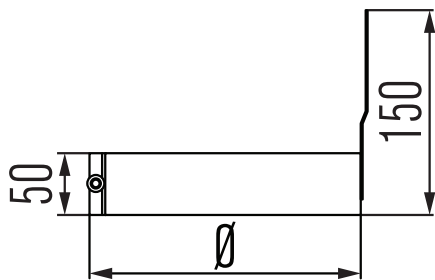

MEAS

Mounting aid
Ablaßschlaufe
Aide de montage
Montagehulp

\emptyset 80 100 113 130 150 180 200 250

METALOTERM
ONTOP