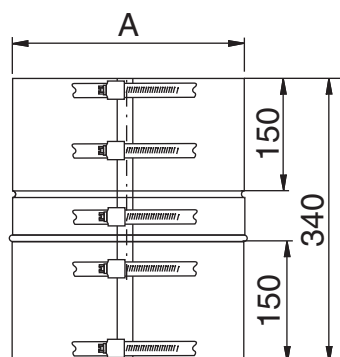

ATSK

REINFORCED LOCKING BAND
STATISCHES KLEMMBAND
BANDE DE SÉCURITÉ RENFORCÉE
STATISCHE KLEMBAND

Ø	130	150	180	200	250	300	350	400
A	205	225	255	275	325	375	425	475