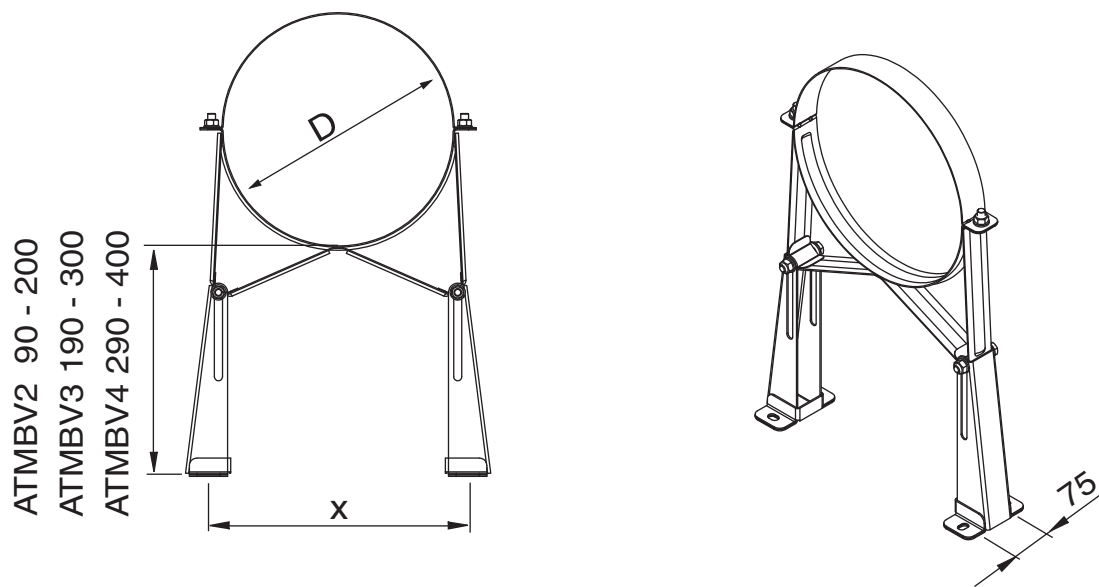

## ATMBV2, ATMBV3, ATMBV4

WALL BAND ADJUSTABLE

GEBÄUDEABSPANNBAND VERSTELLBAR

BRIDE MURALE RÉGLABLE

MUURBEUGEL VERSTELBAAR

Ø	130	150	180	200	250	300	350	400
D	205	225	255	275	325	375	425	475
x	235	255	285	305	355	405	455	505