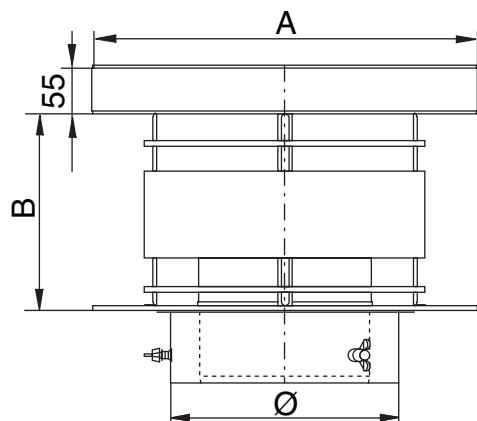

## ATKSI

RAIN HAT, SOUND DEADENING  
REGENHAUBE MIT SCHALLDÄMPFUNG  
CHAPEAU AVEC RÉDUCTION DU BRUIT  
KAP MET GELUIDSDEMPING

Ø	130	150	180	200	250
A	285	330	395	440	550
B	145	165	200	220	275

**METALOTERM**  
ONTOP