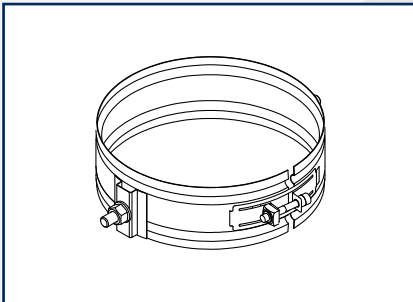

USMO

Support Light

Distance to wall USOL 1: 50 - 90 mm

Distance to wall USOL 2: 90 - 200 mm

In combination with USMO

Supported height

USOL 1 / USOL 2

∅	m
100	30
130	30

www.metaloterm.com

Ontop B.V.

Postbus 135, 4330 AC Middelburg
Oude Veerseweg 23, 4332 SH Middelburg
Nederland
T: +31 (0)118 68 99 00
F: +31 (0)118 68 99 99
E: info.nl@metaloterm.com

Ontop Abgastechnik GmbH

Postfach 1340, 51657 Wiehl
Albert-Einstein-Straße 8, 51674 Wiehl
Deutschland
T: +49 (0)2261 708-0
F: +49 (0)2261 708 90 / 708 95
E: info.de@metaloterm.com

Metaloterm France S.A.R.L.

18, rue des Campanules
77185 Lognes
France
T: +33 (0)1 64 62 12 30
F: +33 (0)1 64 62 11 08
E: info.fr@metaloterm.com

Metaloterm Ontop Abgastechnik

Erlenstraße 11a
3612 Steffisburg
Schweiz
T: +41 (0)33 437 07 23
F: +41 (0)33 437 07 26
E: info.ch@metaloterm.com

Ontop Polska Sp. z o.o.

ul. Hallera 75
98 - 100 Wiewiórczyn
Polska
T: +48 (0)43 676 33 66
F: +48 (0)42 209 10 57
E: info.pl@metaloterm.com