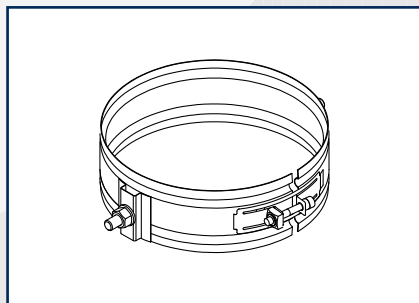

USMO

Wandstütze Leicht

Wandabstand USOL 1: 50 - 90 mm

Wandabstand USOL 2: 90 - 200 mm

Kombiniert mit USMO

Aufbauhöhen

USOL 1 / USOL 2

∅	m
100	30
130	30

Total Solutions in Flue Systems